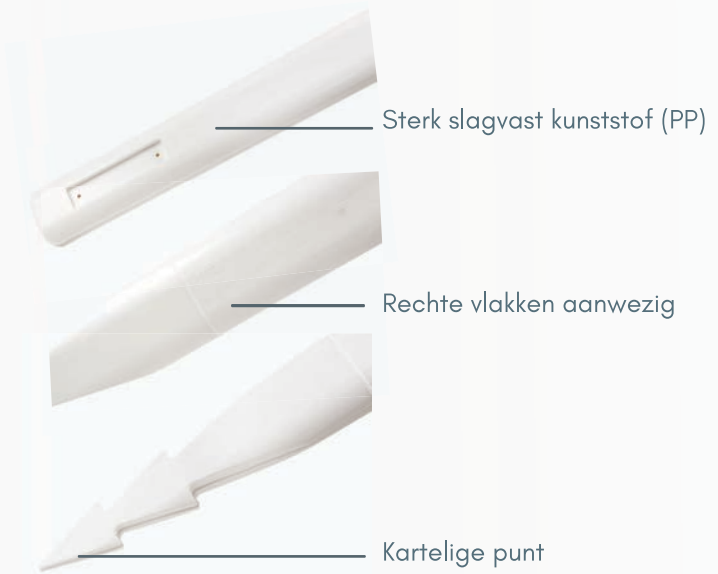

Ons aanbod bempalen