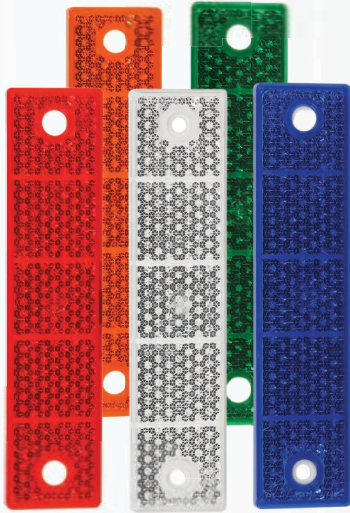

Ons aanbod reflectoren

Kupro reflectoren

- Beschikbaar in 5 kleuren
- Voldoen aan keuringseisen